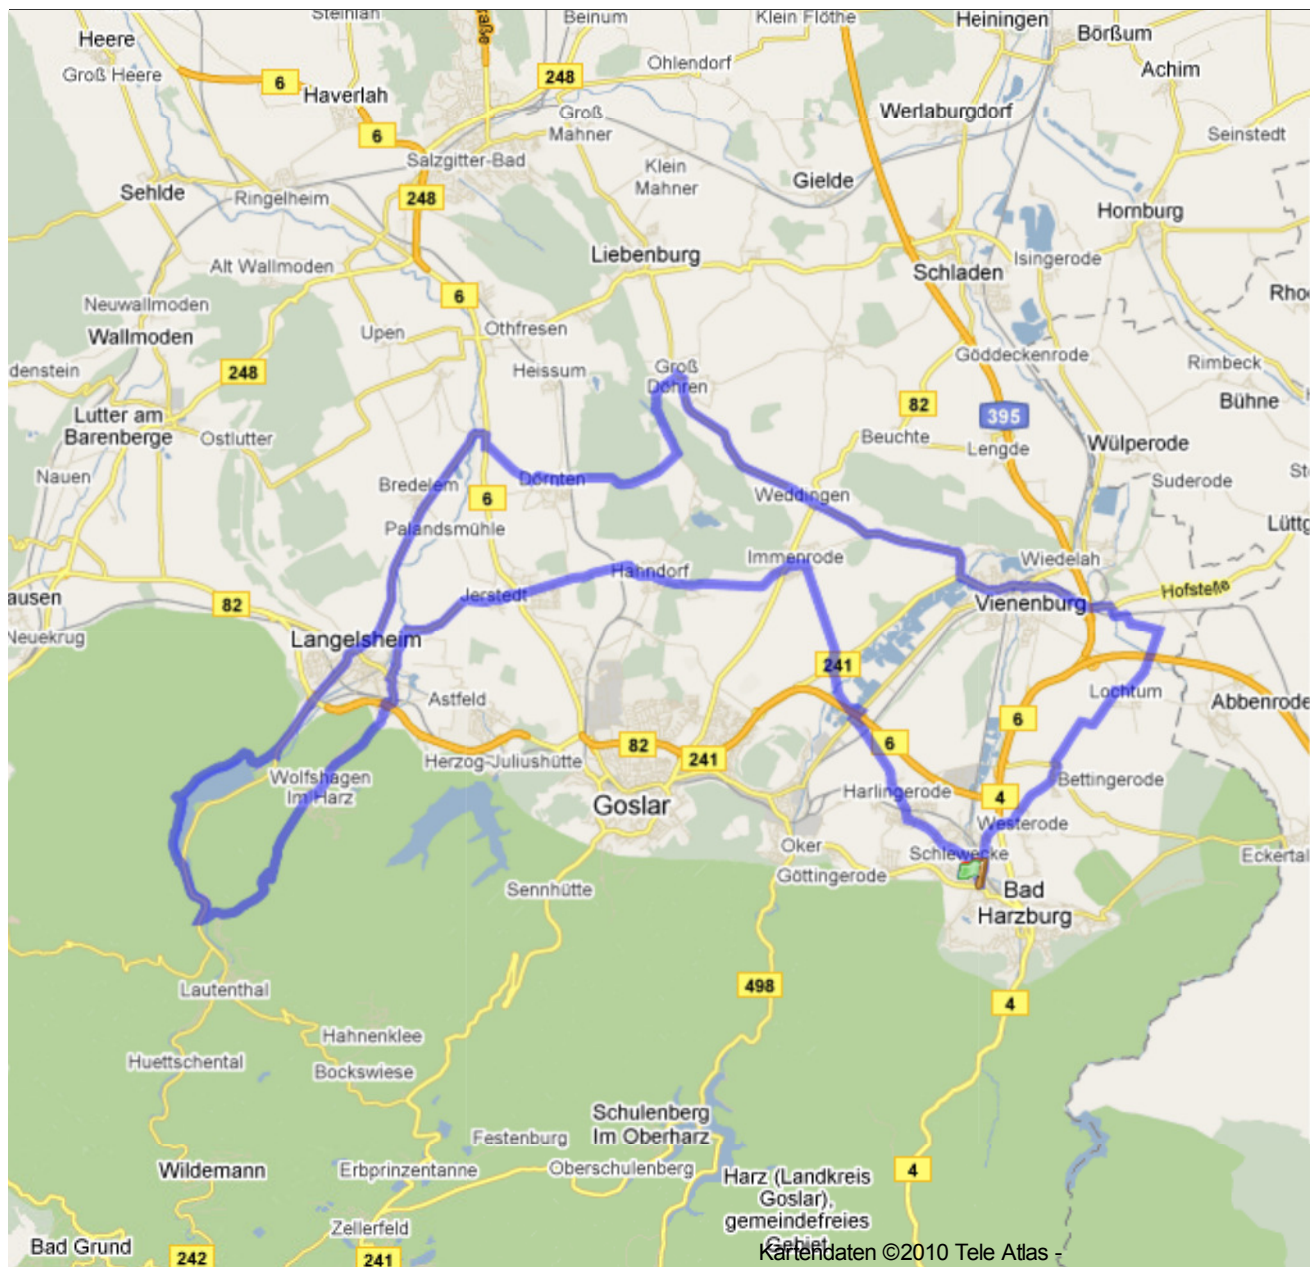

RADTOURENFAHREN (RTF) NORDHARZER BERGTOUR 77 KM VON FLOERI - 75,06 KM - RUNDKURS

Deutschland , 38667 Bad Harzburg Bündheim/Schlewecke, Bündheim, Landkreis Goslar, Braunschweig, Niedersachsen

Höhendifferenz

246 Meter (Höhe von 134 Meter bis 380 Meter)

Gesamtanstieg: 652 Meter, Gesamtabstieg: 653 Meter

Koordinaten des Startpunktes

Koordinaten des Endpunktes

Breitengrad: N 51° 53.435' / N 51° 53' 26.100" / N +51.8905836 Breitengrad: N 51° 53.442' / N 51° 53' 26.556" / N +51.8907100

Längengrad: E 10° 32.776' / E 10° 32' 46.586" / E +10.5462741 Längengrad: E 10° 32.826' / E 10° 32' 49.559" / E +10.5471000