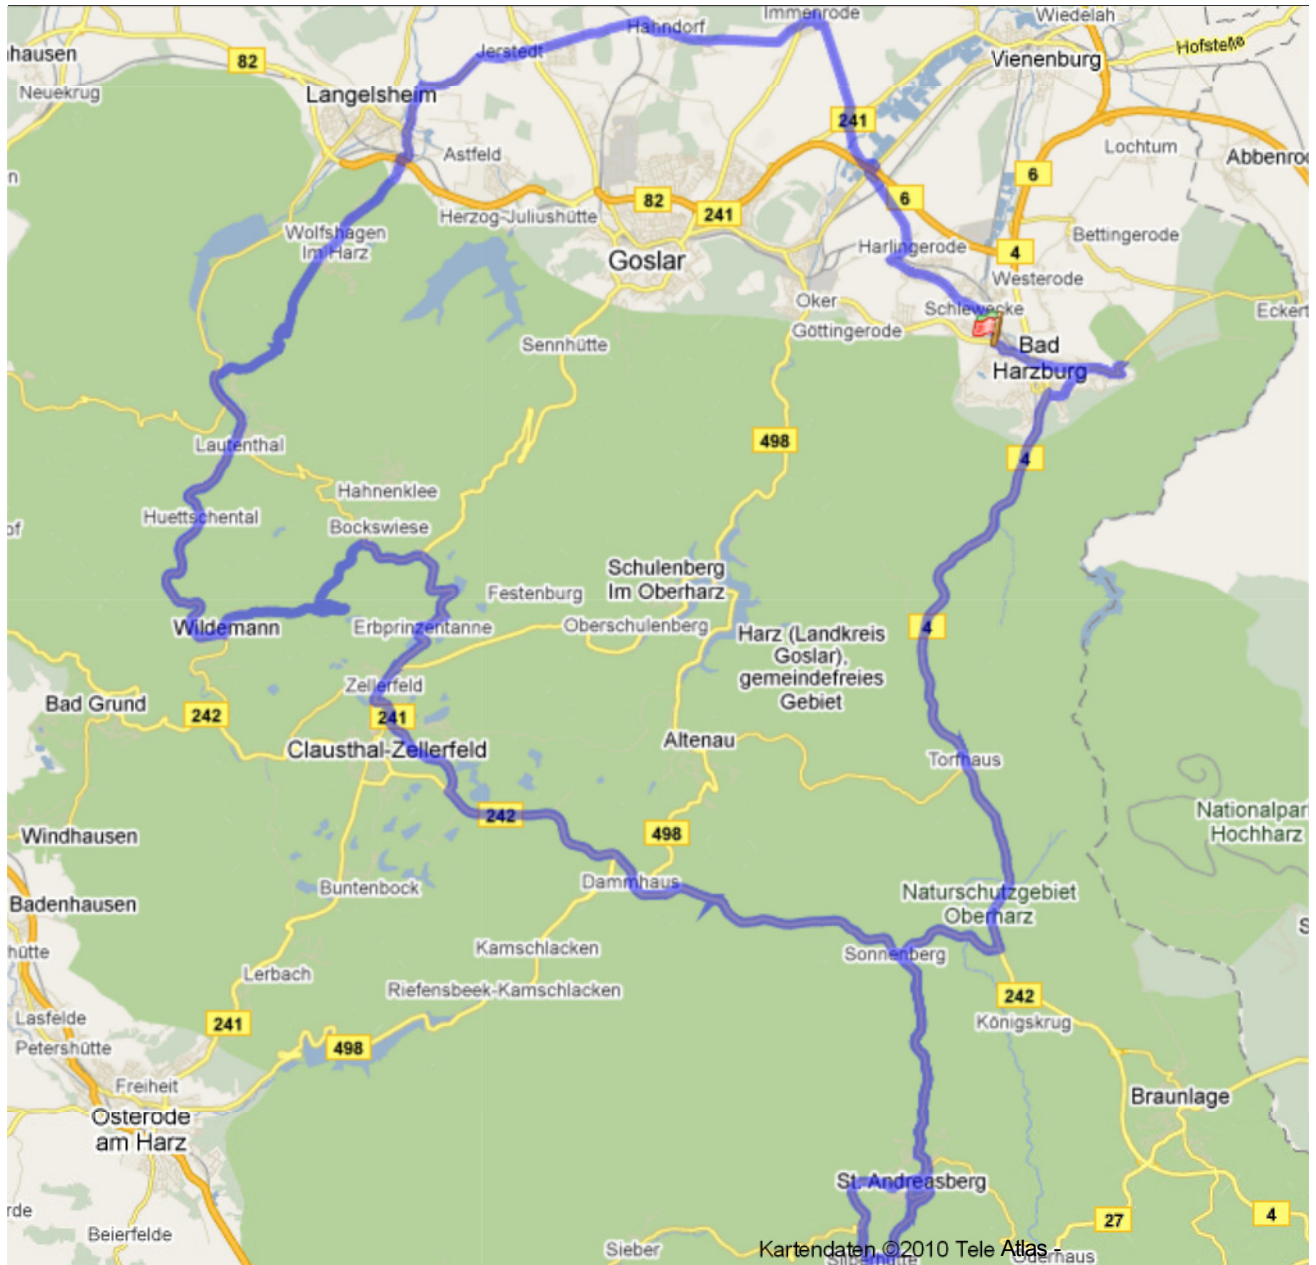

RADTOURENFAHREN (RTF) RTF NORDHARZER BERGTOUR 111 KM 2009 VON FUELLE - 110,81 KM - RUNDKURS

Deutschland , 38667 Bad Harzburg Bündheim/Schlewecke, Bündheim, Landkreis Goslar, Braunschweig, Niedersachsen

Höhendifferenz

660 Meter (Höhe von 172 Meter bis 832 Meter)

Gesamtanstieg: 1.623 Meter, Gesamtabstieg: 1.615 Meter

Koordinaten des Startpunktes

Koordinaten des Endpunktes

Breitengrad: N 51° 53.473' / N 51° 53' 28.419" / N +51.8912277 Breitengrad: N 51° 53.410' / N 51° 53' 24.601" / N +51.8901672
Längengrad: E 10° 32.819' / E 10° 32' 49.141" / E +10.5469837 Längengrad: E 10° 32.760' / E 10° 32' 45.636" / E +10.5460100